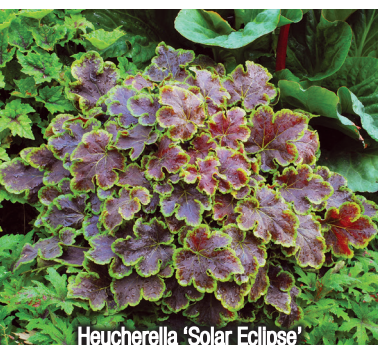

HEUCHERELLA FALL COLOR SALE

Plant List

Heucherella 'Autumn Cascade'
 Heucherella 'Brass Lantern'
 Heucherella 'Buttered Rum'
 Heucherella 'Gold Zebra'
 Heucherella 'Indigo Frost'

Heucherella 'Onyx'
 Heucherella 'Peach Tea'
 Heucherella 'Plum Cascade'
 Heucherella 'Redstone Falls'

Heucherella 'Autumn Cascade'

Heucherella 'Brass Lantern'

Heucherella 'Buttered Rum'

Heucherella 'Golden Zebra'

Heucherella 'Indigo Frost'

Heucherella 'Onyx'

Heucherella 'Peach Tea'

Heucherella 'Plum Cascade'

Heucherella 'Redstone Falls'

Heucherella 'Sweet Tea'

Heucherella 'Solar Eclipse'

Heucherella 'Solar Power'

Heucherella 'Stoplight'

Heucherella 'Tapestry'