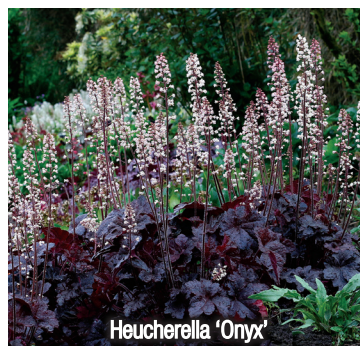

HEUCHERELLA FALL COLOR SALE

Plant List

Heucherella 'Autumn Cascade'
 Heucherella 'Brass Lantern'
 Heucherella 'Buttered Rum'
 Heucherella 'Gold Zebra'
 Heucherella 'Indigo Frost'

Heucherella 'Onyx'
 Heucherella 'Peach Tea'
 Heucherella 'Plum Cascade'
 Heucherella 'Redstone Falls'

Heucherella 'Autumn Cascade'

Heucherella 'Brass Lantern'

Heucherella 'Buttered Rum'

Heucherella 'Golden Zebra'

Heucherella 'Indigo Frost'

Heucherella 'Onyx'

Heucherella 'Peach Tea'

Heucherella 'Plum Cascade'

Heucherella 'Redstone Falls'

Heucherella 'Sweet Tea'

Heucherella 'Solar Eclipse'

Heucherella 'Solar Power'

Heucherella 'Stoplight'

Heucherella 'Tapestry'